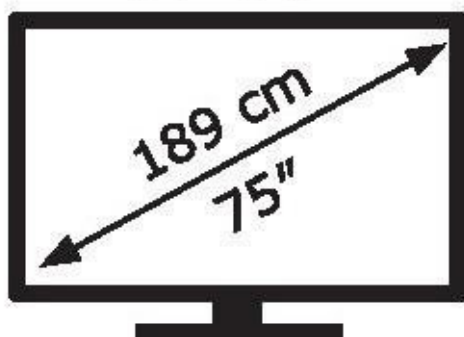

ENERG

LG Electronics

75UQ80003LB

135 kWh/1000h

ABCDEF**G**

184 kWh/1000h

3840 px

2160 px